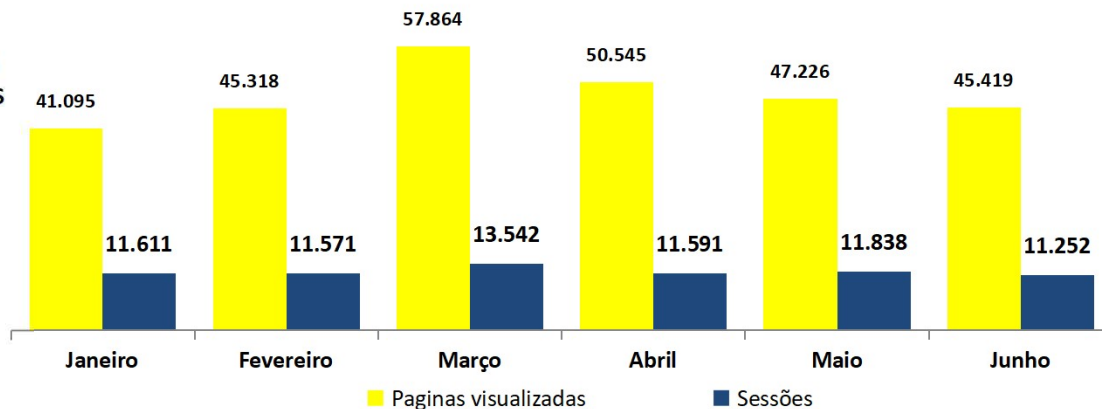

Período: JUNHO de 2022\*

### Páginas mais visualizadas em Junho

### ACESSOS AO PORTAL DA TRANSPARÊNCIA Acumulado 2022

Páginas visualizadas em Junho: 45.419  
Páginas visualizadas em 2022: 287.467